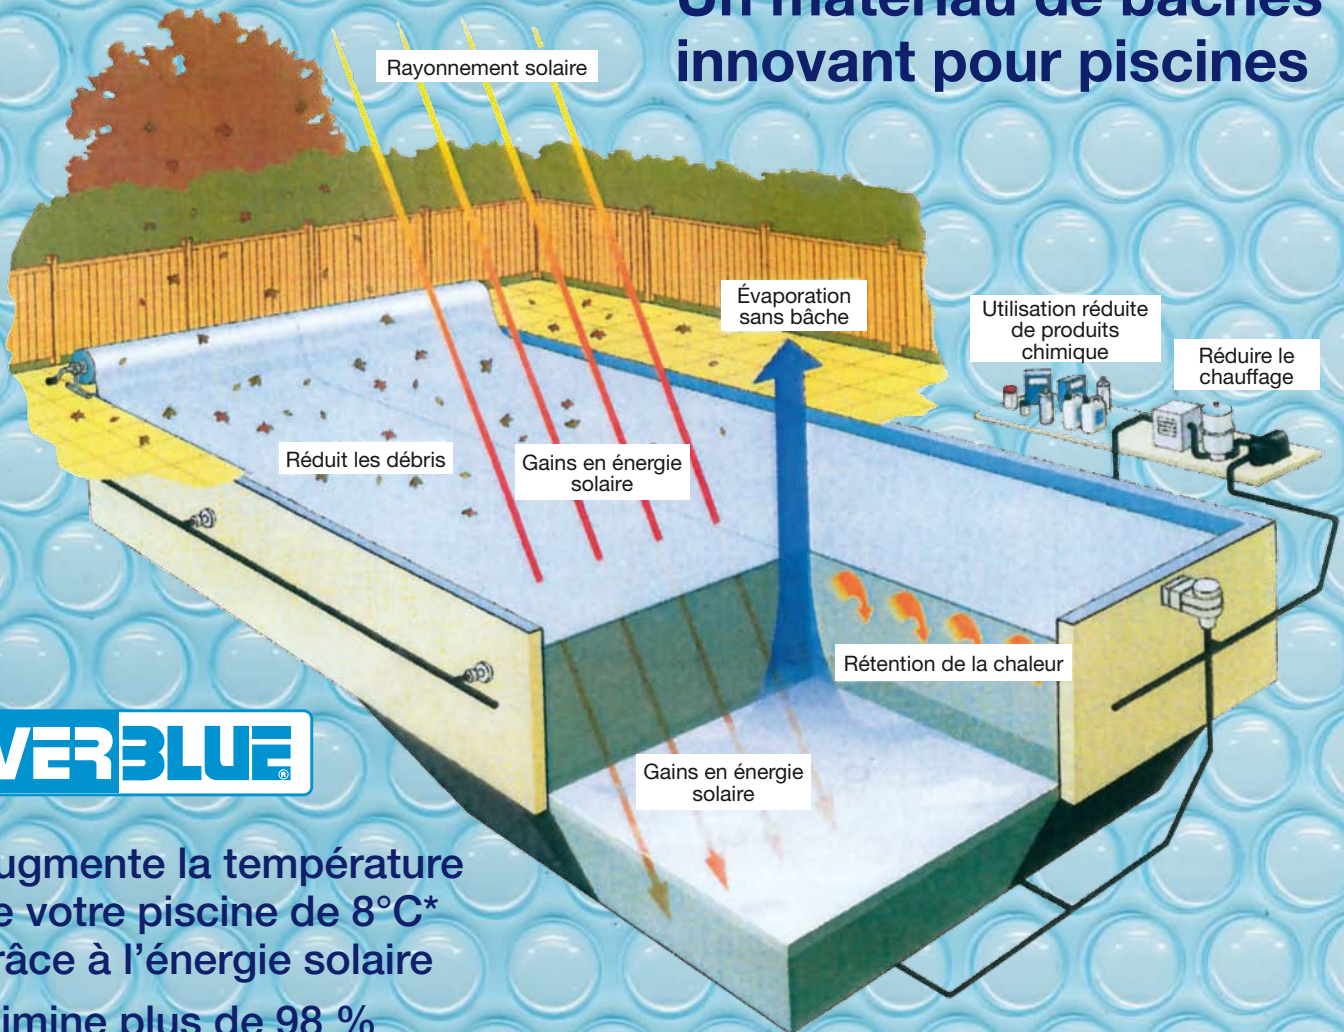

Sol+Guard™

NOUVEAU
Exceptionnel
GARANTIE 5 ANS
dégressif 20 % par an

Un matériau de bâches innovant pour piscines

EVERBLUE®

- Augmente la température de votre piscine de 8°C* grâce à l'énergie solaire
- Élimine plus de 98 % d'évaporation d'eau
- Réduit l'utilisation de produits chimiques de 30 %
- Réduit la consommation d'énergie de plus de 50 %
- Réduit la contamination par les débris
- Vous fait faire des économies
- Garantie 5 ans dégressifs 20 % par an

Bordée 4 côtés la formule la plus élaborée haute performance - Coloris bleu pâle - Épaisseur 500 µ épaisseur bordée 4 côtés.

EVERBLUE®

* Dans les conditions favorables en saison

UNE AUTRE IDÉE DE LA PISCINE