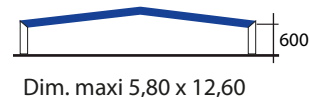

rimini L'abri « extra bas »

Laqué blanc 9010

Gris structuré (ral7016)

Rimini, c'est la robustesse et la discrétion.

Abris extra-bas angulaire 3 angles, sans rail au sol, avec guidage central au faîtage. Toiture polycarbonate 8 mm.

Façade fixe transparente.

Fond fixe transparent avec trappe de ventilation.

Laqué blanc (9010) ou gris structuré ral7016).

L'abri extra-bas télescopique Rimini brille par sa discrétion et se révèle l'abri parfait pour une intégration réussie.

EVERBLUE

rimini 60 L'abri « bas » 3 angles

Rimini 60 3 angles H.0,60
Blanc vernis ou anthracite structuré.
Toiture en polycarbonate alvéolaire 8 mm.
Parties verticales en polyméthacrylate transparent.

Façade basculante type "porte de garage" avec fenêtre coulissante de 0,90 m de largeur.
Fond fixe idem façade.
Dimensions maxi : 5,80 x 12,60 m