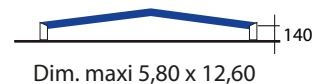

rimini L'abri « extra bas »

Laqué blanc 9010

Gris structuré (ral7016)

Rimini, c'est la robustesse et la discrétion.

Abris extra-bas angulaire 3 angles, sans rail au sol, avec guidage central au faîtage. Toiture polycarbonate 8 mm.

Façade fixe transparente.

Fond fixe transparent avec trappe de ventilation.

Laqué blanc (9010) ou gris structuré ral7016).

L'abri extra-bas télescopique Rimini brille par sa discrétion et se révèle l'abri parfait pour une intégration réussie.

EVERBLUE

rimini 60 L'abri « bas » 3 angles

Rimini 60 3 angles H.0,60
Blanc vernis ou anthracite structuré.
Toiture en polycarbonate alvéolaire 8 mm.
Parties verticales en polyméthacrylate transparent.

Façade basculante type "porte de garage" avec fenêtre coulissante de 0,90 m de largeur.
Fond fixe idem façade.
Dimensions maxi : 5,80 x 12,60 m