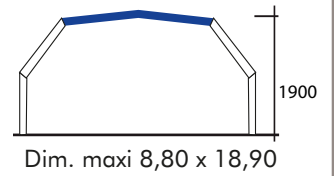

ravenne L'abri « haut » 5 angles

Augmentation par élément profil K10
Largeur = 170 mm Hauteur = 85 mm
Coloris blanc vernis, anthracite structuré, beige ou vert foncé.

Il se conçoit avec une hauteur de m à l'angle du pan coupé du^{er} élément.