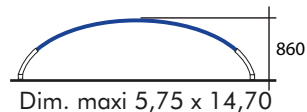

# palermes L'abri « bas » cintré

Augmentation par élément

Largeur = 250 mm

Hauteur = 85 mm

Abri télescopique sans rail au sol de coloris blanc vernis.

Grâce au système de contre guidage, les éléments couissent les uns dans les autres pour se stocker à l'extrémité du bassin.