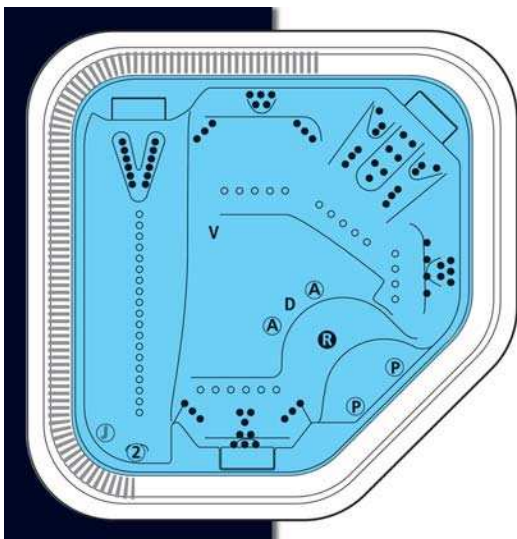

CORAIL

Dimensions : 2390 x 2390 x h 990

Nombre de places 4 assises ; 1 allongée
Number of seats 4 ; 1 lounger

Volume d'eau - Volume of water 1720 litres

Filtration goulotte périmétrique de débordement
Surrounding overflow channel filtration

Le Spa Corail est sans nul doute l'un de nos spas à goulotte périmétrique de débordement dont la place allongée offre une réelle position de relaxation. Les quatre autres places assises ont elles aussi une ergonomie particulière optimisant la qualité des massages. C'est un compromis idéal pour les professionnels et les particuliers exigeants.

Relaxation in a pure state

The spa Corail is without any doubt one of our spas with perimetric gutter whose lengthened place offers a real position of relieving. The four other seated places have also a particular ergonomics optimizing the quality of the massages. It is an ideal compromise for the demanding professionals and private individuals.