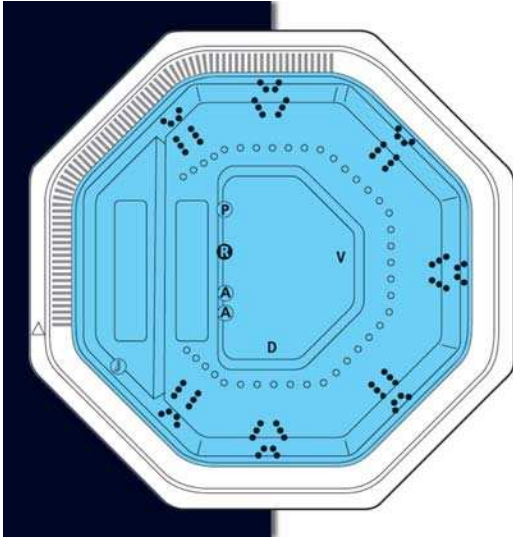

# COPÉLIA

Dimensions : 2000 x h 930

Nombre de places 5 assises  
*Number of seats 5*

Volume d'eau - *Volume of water* 1520 litres

Filtration goulotte périmétrique de débordement  
*Surrounding overflow channel filtration*