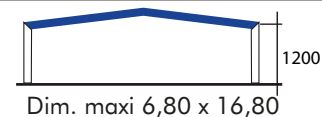

calabre L'abri « mi-haut » 3 angles

Augmentation par élément profil K10
 Largeur = 170 mm Hauteur = 85 mm
 Télescopique sans rail, sa hauteur est de
 1.20 m à l'angle du 1^{er} élément.

Coloris blanc vernis ou anthracite structuré.

Il est équipé d'une façade basculante et escamotable avec une fenêtre centrale coulissante. Manuels ou motorisés, les abris de piscine mi-haut angulaires sont incontestablement le meilleur compromis dans la gamme.