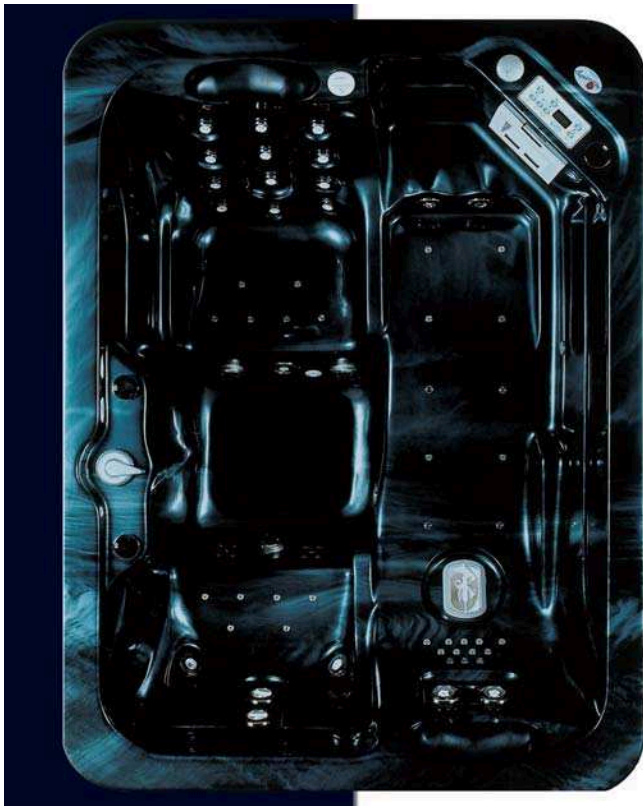

ATHENA Portable - ESTHEL Encastrable

ATHENA Portable – 2000 x 1500 x 885

ESTHEL Encastrable – 1940 x 1450 x 855

- Nombre de places 3 dont 2 assises et 1 allongée
Number of seats 2 ; Loungers: 1
- Volume d'eau - *Volume of water* 650 litres
- Filtration skimmer - filtre cartouche
Skimmer filtration - cartridge filter 3.25 m²

Simplicité

Aisés à intégrer, ATHENA/ESTHEL trouvent leur place pour le même plaisir et les mêmes capacités.

ATHENA portable

ESTHEL encastrable

Simplicity

Easy to install, ATHENA/ESTHEL will seamlessly become part of your environment and offer the same pleasure and capacities.

L'attrait du bois

Le bois utilisé pour la confection de nos habillages est sélectionné parmi les meilleures qualités de cèdre rouge. Ce bois supporte particulièrement bien les expositions en extérieur : de plus, tous les panneaux sont amovibles et assurent ainsi un accès facilité à tous les organes du spa

Wood Attract

The wood used for the panels is selected among best qualities of red cedar. This wood supports particularly well the exposures outside. All the panels are removable and thus ensure an access facilitated to all the spa parts.