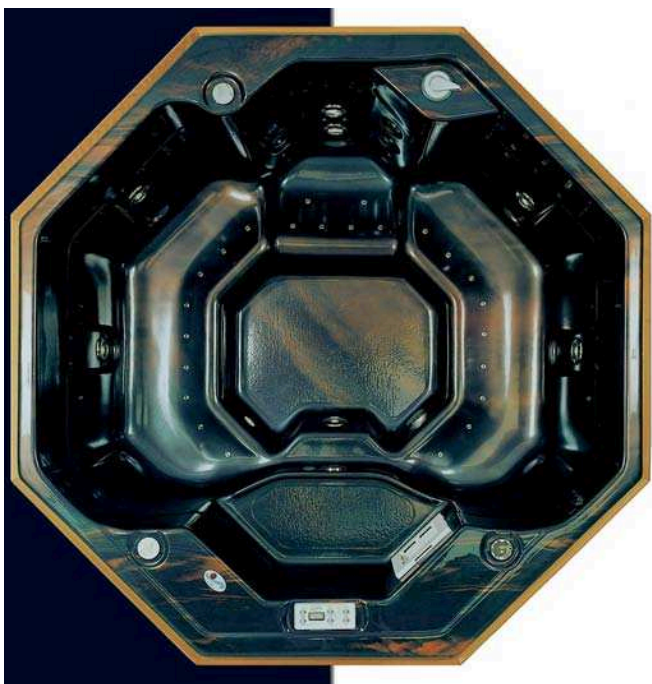

ARENA Portable - ELLIPSE Encastrable

ARENA Portable - 1975 x 875

ELLIPSE Encastrable - 1900 x 840

- Nombre de places 5 assises
Number of seats 5
- Volume d'eau - *Volume of water* 800 litres
- Filtration skimmer - filtre cartouche
Skimmer filtration - cartridge filter 3.25 m²

ELLIPSE encastrable

AFFUCYCLE®

Cet hydrojet géant appelé AFFUCYCLE se déplace dans un cercle tout en tournant sur lui-même pour un massage vigoureux des vertèbres dorsales et lombaires.

AffuCycle®

This giant hydrojet, called AffuCycle® moves in a circle while turning on itself for a vigorous massage of the dorsal and lumbar vertebrae.