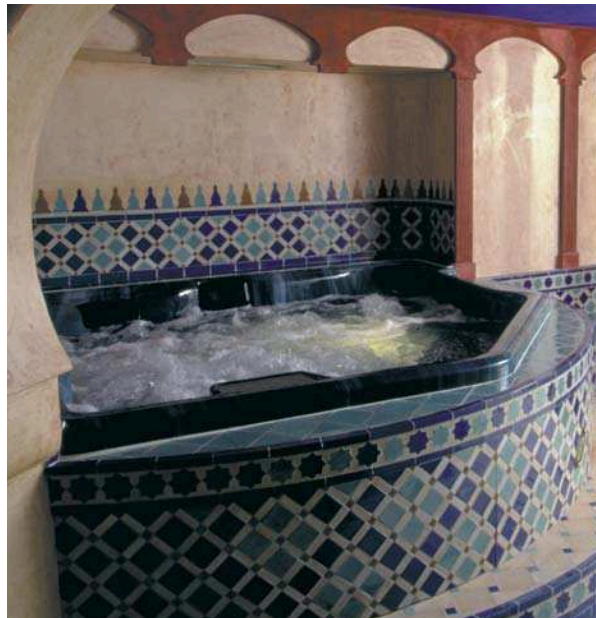

# ANTIOPE Portable - ESTEREL Encastrable

ANTIOPE Portable - 2000 x 2000 x 900  
ESTEREL Encastrable - 1945 x 1945 x 900

- Nombre de places 5 dont 4 assises et 1 allongée  
*Number of seats 4 ; Loungers: 1*
- Volume d'eau - *Volume of water* 880 litres
- Filtration skimmer - filtre cartouche  
*Skimmer filtration - cartridge filter 3.25 m²*

Avec un peu de goût et d'imagination, l'espace détente convivialité, peut se transformer en véritable centre de revitalisation à domicile.

*With a little taste and imagination, you can transform your relaxation area into a true home revitalization centre.*

## Parlons santé !

Pour mieux comprendre l'intérêt que peut représenter un bassin de convivialité pour l'entretien de son capital santé au quotidien, il suffit de constater la diversité des massages proposés.