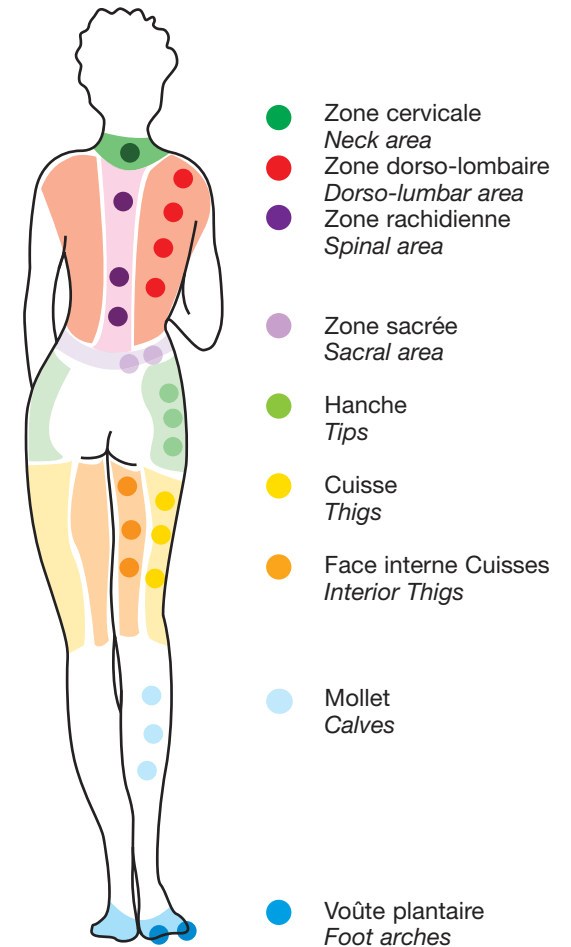

A matter of Health!

To understand better how a conviviality pool can help you stay in good health, just see how many different types of massage it can dispense.

ESTEREL
encastrable